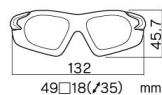

AF-301/AF-302 アダプターセット
シルバーミラーLサイズタイプ [6カーブ仕様]

[AF-301 or AF-302 フレーム + 度付き用アダプターレンズ シルバーミラーLサイズ]

[カラー:シルバーミラーのみ]

¥23,100

AF-301フレームもしくはAF-302フレームに最初から度付き用アダプターレンズシルバーミラーLサイズが組込まれたセットです。眼の前にくるサンプルレンズはありませんので必ず眼鏡店などでレンズを装着してからお使いください。

目安の製作範囲 S+C -5.00 (MAX)

※セットには標準カラーレンズは付いていません

度付き用アダプターレンズ シルバーミラーLサイズ単品

¥5,500

※アダプター内部のサンプルレンズはありませんので、必ず後からレンズをお入れください

※度付きレンズはエアフライ取扱眼鏡店などでお求めください