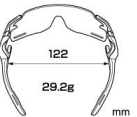

視野がとて広いレンズサイズ

トレイルにおいて視野の広さも重要な要素です。AF-301TRでは自転車用サイズと同等の大きさに設定。上下左右全てが見渡せる広さです。

また AF-302TR-S は女性でもかけやすいやや小さいサイズ。301ではレンズサイズが大きめな方は、302TR-S をお選びください。

AF-301TR

UNISEX size

トレイル用レンズ

AF-301 C-5TR BLUE ¥25,300 (tax in)