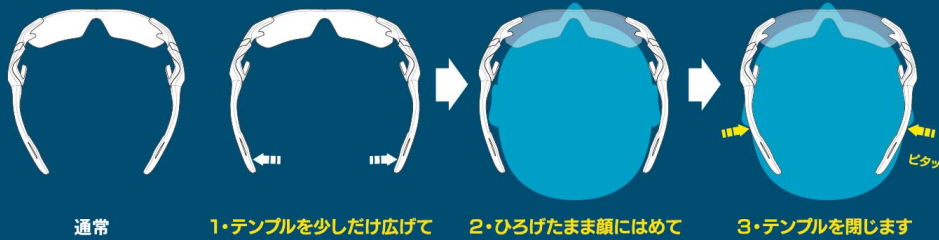

フィッティング方法 基本編

エアフライはサイドパッドとモダンに金属芯が入っており、セルフフィッティングをすることでよりフィットさせることができます。フィッティング方法はとても簡単です

1 まずはじめに装着方法 エアフライは少し広げて装着すると、奥まで入ります

ご注意! エアフライ装着時は必ず4点(左右のサイドパッドとモダン先)が顔や頭に接するようにしてください

2 エアフライはお好みで浅くかけたり、深く奥でかけることができます