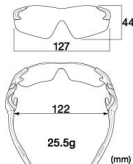

AF-301ES Series

UNISEX size
大人用サイズ

6BASE LENS
6カーブレンズ
度付き対応
(アダプターレンズにて)