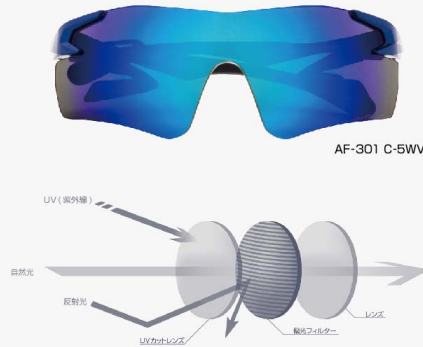

目安の製作範囲は、レンズの仕様やPDなどで多少変わります。あくまで目安です。

裸眼の見え方イメージ

AF-301 C-5WWレンズの見え方イメージ

AF-301WW

横方向にワイドな偏光レンズを組み込んだ【WWシリーズ】。“WIDE VIEW”を意味し、レンズ内に組み込まれた偏光フィルターが目に飛び込んでくる余計な反射光をカットしてハッキリとした視界をもたらします。使用例として釣りでの水面のギラつきを抑えて水面下の様子を覗いたり、ゴルフでの木々や芝生からの反射光をカットして芝目を読む時などに性能を発揮。また野球やテニスなどでも使いやすく比較的多用途なレンズ。裏面に施された反射防止コート(ARコート)が写り込みを防止してチラつきを抑えます。目に害とされる紫外線を99%以上カット。大切な目を紫外線から保護します。

偏光フィルターが必要のない反射光をカットし、必要な光だけを目に届けます

- かけ心地の柔らかさ 硬い ● ○ ● 柔らかい
- 装着感のタイトさ ルーズ ● ○ ● タイ
- レンズの広さ せまい ● ○ ● 広い
- 顔幅の適正サイズ 小顔 ● ○ ● 幅広

AF-301WW Series
[POLARIZED]
偏光

UNISEX size

POLARIZED LENS
偏光レンズ
6BASE LENS
6カーブレンズ
27.5g