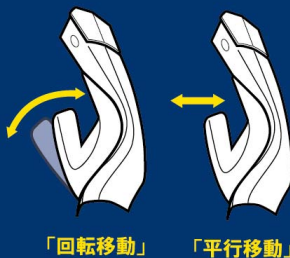

「回転移動」

「平行移動」