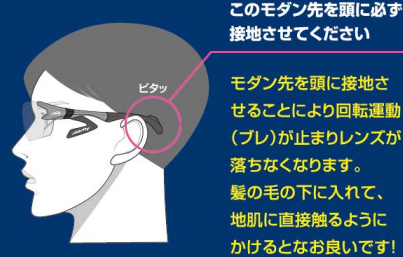

モダン先を頭に接地させることにより回転運動(ブレ)が止まりレンズが落ちなくなります。髪の毛の下に入れて、地肌に直接接触するようにかけるとなお良いです!

ご注意!
斜めかけはしないでください

レンズがブレる原因となります
必ずモダンを耳にのせてかけてください

2 サイドパッドのところが痛くなる → サイドパッドを緩める もしくは モダン先を水平方向で頭側に寄せてみてください

痛みの原因として

- ① サイドパッドが必要以上に内側に寄り過ぎている
- ② モダン先が頭に接地していないため、サイドパッドのみで支えている

①の解決方法 サイドパッドを緩める

ポイント
1mmずつ外側に
広げてみてください

サイドパッドを外側に広げることで、サイドパッドからの圧を弱めることができます。1mm広げるだけでも結構緩和されますので、少しずつ微調整してください

②の解決方法 モダン先を頭に接地させる

ここを頭に当てます

モダン先を頭に接地させることにより、サングラスからの圧が分散されてサイドパッドの痛みを和らげます。モダン先をより強く曲げると相対的にサイドパッドの当たりが緩やかになります

最高のフィッティングを目指す方へ サイドパッドは細かく調整できます

サイドパッドは「回転移動」「平行移動」「角度調整」で顔幅や角度を自在に変えられます

サイドパッドの接地面は出来るだけ大きい方がより安定感やかけ心地が向上するので、ユーザー自身で顔の形に合わせてより細かく調整すると最高のフィッティングに仕上がります。最初の頃は鏡などを見ながらサイドパッドと顔との当たり具合を確かめながら調整して慣れると良いでしょう