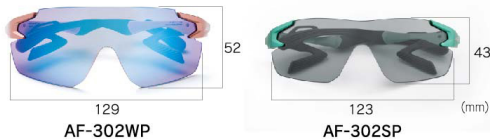

目の周りを大きくカバーするレンズで避光性能に優れています

NEW COLOR

AF-302 C-37WP
GRAY CAMOUFLAGE
カラーレンズ HC ROSE WP LENS

¥22,000 (tax in)
¥20,000 (without tax)

VLT (可視光線透過率): 15% UV CUT (紫外線カット率): 99%以上
HIGH CONTRAST (ハイコントラスト) AR COATING (反射防止コート)
くっきり見やすいハイコントラストレンズ採用

AF-302WPとAF-302SPのサイズ比較

AF-302WPはAF-302SPに比べて縦・横に広く、避光性能が上がり、レンズ端からの光や紫外線侵入をより防ぎます。

AF-302WP Series

LADIES size

WIDE PROTECT LENS
ワイドプロテクトレンズ

GBASE LENS
Gカーブレンズ

29.0g

度付き非対応