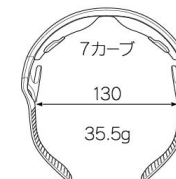

2025年11月発売

AF-30XS Series

S SIZE LENS VERSION

LADIES size

SPORTY SHAPE LENS
スポーティシェイプレンズ

7BASE LENS
7カーブレンズ

33.8g

[ショートバンパー&ノーズガード装着時]
35.6g

度付き非対応

useful
any
sports

ALL-AROUND

エアフライのフラッグシップにSサイズレンズ(7カーブレンズ)装着モデルが登場

AR COATING (反射防止コート)
VLT (可視光線透過率): 30%
UV CUT (紫外線カット率): 99%以上

¥27,500 (tax in)
¥25,000 (without tax)

AR COATING (反射防止コート)
VLT (可視光線透過率): 22%
UV CUT (紫外線カット率): 99%以上
HIGH CONTRAST (ハイコントラスト)

¥27,500 (tax in)
¥25,000 (without tax)

AR COATING (反射防止コート)
VLT (可視光線透過率): 13%
UV CUT (紫外線カット率): 99%以上

¥27,500 (tax in)
¥25,000 (without tax)

ハイコントラスト
レンズ

Spare Lens

Sサイズ

ALL UV CUT (紫外線カット率): 99%以上

¥6,600 (tax in)

AF-30X C-11S SMOKE S SIZE LENS

VLT (可視光線透過率): 30%

AR COATING (反射防止コート)

AF-30X C-12S BLUE PINK MIRROR S SIZE LENS

VLT (可視光線透過率): 22%

AR COATING (反射防止コート) HIGH CONTRAST (ハイコントラスト)

AF-30X C-13S ROSE GOLD MIRROR S SIZE LENS

VLT (可視光線透過率): 13%

AR COATING (反射防止コート)

AF-30XS

The long-awaited small version
待望のスマールバージョン

NEW S SIZE LENS & NEW SHAPE

レンズが30Xより横幅がやや短く、また左右のテンプル間が近づいた結果、30Xに比べて小顔の方や女性に向けて最適なサイズ、最適なフィット感に。

30Xではややユルさを感じていた方はこの30XSを推奨します。テンプル間が30XS/128mm、30X/130mm、僅か2mmの差ではありますが、実際に装着すると実寸差以上にタイトで引き締まったフィット感を実感します。そしてレンズシェイプはアッパー部の左右端が少し下がっていくスタイリングに。

30XSは30Xよりもアグレッシブさを程よく抑えた印象に仕上げました。

AF-30X

SHORT BUMPER & NOSE GUARD

標準装備

ショートバンパーを装着することでレンズのブレを抑えることが可能になりました。ショートバンパーは付け外し自由。かつ30XSでは左右間の幅もご自身で自由に決められます。好みに応じて装着してください。ノーズガードはレンズが鼻に直接当たるのが気になる方におすすめのアイテムです。こちらも好みに応じて付け外ししてください。

スライドさせて左右幅調整可能

装着例

仕様は予告なく変更する場合がございます。価格は10%税込価格です。