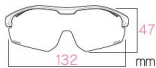

2025年11月発売

AF-30XS Series

S SIZE LENS VERSION

LADIES size

SPORTY SHAPE LENS
スポーティシェイプレンズ

7BASE LENS
7カーブレンズ

33.8g

[ショートバンパー&ノーズガード装着時]
35.6g

度付き非対応

useful
any
sports

ALL-AROUND