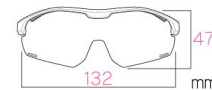

2025年11月発売

AF-30XS Series

S SIZE LENS VERSION

LADIES size

SPORTY SHAPE LENS
スポーティシェイプレンズ

7BASE LENS
7カーブレンズ

33.8g

[ショートバンパー&ノーズガード装着時]
35.6g

度付き非対応

useful
any
sports

ALL-AROUND

エアフライのフラッグシップにSサイズレンズ(7カーブレンズ)装着モデルが登場

AR COATING (反射防止コート)
VLT (可視光線透過率): 30%
UV CUT (紫外線カット率): 99%以上

¥27,500 (tax in)
¥25,000 (without tax)

AR COATING (反射防止コート)
VLT (可視光線透過率): 22%
UV CUT (紫外線カット率): 99%以上
HIGH CONTRAST (ハイコントラスト)

¥27,500 (tax in)
¥25,000 (without tax)

AR COATING (反射防止コート)
VLT (可視光線透過率): 13%
UV CUT (紫外線カット率): 99%以上

¥27,500 (tax in)
¥25,000 (without tax)

ハイコントラスト
レンズ

Spare Lens

Sサイズ

ALL UV CUT (紫外線カット率): 99%以上

¥6,600 (tax in)

AF-30X C-11S SMOKE S SIZE LENS

VLT (可視光線透過率): 30%

AR COATING (反射防止コート)

AF-30X C-12S BLUE PINK MIRROR S SIZE LENS

VLT (可視光線透過率): 22%

AR COATING (反射防止コート) HIGH CONTRAST (ハイコントラスト)

AF-30X C-13S ROSE GOLD MIRROR S SIZE LENS

VLT (可視光線透過率): 13%

AR COATING (反射防止コート)

AF-30XS

The long-awaited small version
待望のスマールバージョン

NEW S SIZE LENS & NEW SHAPE

レンズが30Xより横幅がやや短く、また左右のテンプル間が近づいた結果、30Xに比べて小顔の方や女性に向けて最適なサイズ、最適なフィット感に。

30Xではややユルさを感じていた方はこの30XSを推奨します。テンプル間が30XS/128mm、30X/130mm、僅か2mmの差ではありますが、実際に装着すると実寸差以上にタイトで引き締まったフィット感を実感します。そしてレンズシェイプはアッパー部の左右端が少し下がっていくスタイリングに。

30XSは30Xよりもアグレッシブさを程よく抑えた印象に仕上げました。

AF-30XS

SHORT BUMPER & NOSE GUARD

標準装備

ショートバンパーを装着することでレンズのブレを抑えることが可能になりました。ショートバンパーは付け外し自由。かつ30XSでは左右間の幅もご自身で自由に決められます。好みに応じて装着してください。ノーズガードはレンズが鼻に直接当たるのが気になる方におすすめのアイテムです。こちらも好みに応じて付け外ししてください。

スライドさせて左右幅調整可能

装着例

仕様は予告なく変更する場合がございます。価格は10%税込価格です。