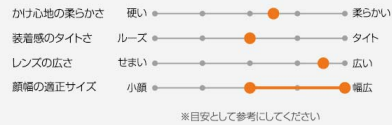

VITESSE AF-306RE Series

UNISEX size

CYLINDER BIG SHAPE LENS
シリンダービッグシェイプレンズ

6BASE LENS
6カーブレンズ

度付き対応
インナーアダプターにて

CYCLING and more

AF-306RE
WEB SITE

AF-306 C-1RE BLUE MATT
GOLD MIRROR LENS
¥25,300 (tax in)
¥23,000 (without tax)
VLT (可視光線透過率): 11% UV CUT (紫外線カット率): 99%以上
AR COATING (反射防止コート)

AF-306 C-2RE BLACK MATT
PINK MIRROR LENS
¥27,500 (tax in)
¥25,000 (without tax)
VLT (可視光線透過率): 47% UV CUT (紫外線カット率): 99%以上
ANTI FOG COATING (防霧コート) 撥水コート

AF-306 C-3RE WHITE MATT
調光レンズ PHOTOCHROMIC SILVER GRAY LENS
¥30,800 (tax in)
¥28,000 (without tax)
VLT (可視光線透過率): 10~50% UV CUT (紫外線カット率): 99%以上
AR COATING (反射防止コート)

紫外線で変化

AF-306 C-4RE ORANGE MATT
調光レンズ PHOTOCHROMIC PURPLE MIRROR LENS
¥30,800 (tax in)
¥28,000 (without tax)
VLT (可視光線透過率): 17~80% UV CUT (紫外線カット率): 99%以上
AR COATING (反射防止コート)

紫外線で変化

※調光レンズの色づき具合は、紫外線量と気温によって変化します。寒い時の方がより調光MAXに近づきます。

Only Lens レンズ単品		ALL UV CUT (紫外線カット率): 99%以上
AF-306 C-1RE GOLD MIRROR LENS	AR COATING (反射防止コート)	VLT (可視光線透過率): 11% ¥6,600 (tax in)
AF-306 C-2RE PINK MIRROR LENS	ANTI FOG COATING (防霧コート) 撥水コート	VLT (可視光線透過率): 47% ¥7,700 (tax in)
AF-306 C-3RE PHOTOCHROMIC SILVER GRAY LENS 調光レンズ	AR COATING (反射防止コート)	VLT (可視光線透過率): 10~50% ¥13,200 (tax in)
AF-306 C-4RE PHOTOCHROMIC PURPLE MIRROR LENS 調光レンズ	AR COATING (反射防止コート)	VLT (可視光線透過率): 17~80% ¥13,200 (tax in)

度付きレンズを装着したい時は

装着例: AF-306 C-3REに装着

AF-306RE インナーアダプターセット 【AF-306RE+インナーアダプター】

【インナーアダプターカラー: クリアー】 **各AF-306REモデル + ¥3,300** ※
(例: AF-306 C-3RE ¥30,800 + ¥3,300 = ¥34,100)

AF-306REと、インナーアダプターがセットになったものです。6カーブ仕様。
目安の製作範囲 S+C -5.00 (MAX)

度付きレンズ用インナーアダプター 単品 **¥4,950 (tax in)**

※度付きレンズはエアフライ取扱眼鏡店などでお求めください。

※11月10日より価格改定 仕様は予告なく変更する場合がございます。価格は10%税込価格です。