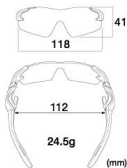

AF-901ES Series

KIDS size
子ども用サイズ

SPORTY SHAPE LENS
スポーツシェイプレンズ
6BASE LENS
6カーブレンズ
度付き非対応