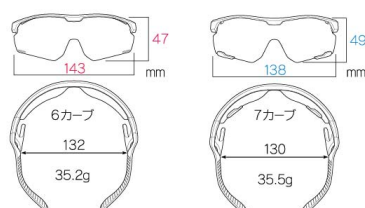

L SIZE LENS VERSION

UNISEX size

小顔の方やかなり細めの方はお控えください

SPORTY SHAPE LENS
スポーティシェイプレンズ6BASE LENS
6カーブレンス

35.2g

ショートバンパー&ノーズガード装着時
37.0g

度付き非対応

useful
any
sports

ALL-AROUND

AF-30XL

エアフライのフラッグシップモデルに6カーブレンス仕様が登場。

NEW L SIZE LENS & NEW SHAPE

レンズが30Xより横幅がやや大きくなり、また左右のテンプル間が広くなった結果、30XLに比べてやや柔らかなフィット感に。30Xではややキツさを感じていた方はこの30XLを推奨します。テンプル間が30XL/132mmと30X/130mm、僅か2mm差ではありますが、実際に装着すると実寸差以上に柔らかいフィット感を実感します。そしてレンズシェイプはアッパー部の左右端が少し下がっていきスタイリングに。30XLは30Xよりもアグレッシブさを程よく抑えた印象に。