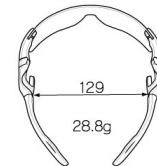

サイズ比較

AF-307CYP