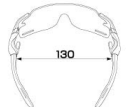

AF-302WPとAF-302SPのサイズ比較

AF-302WPはAF-302SPに比べて縦・横に広く、避光性能が上がり、レンズ端からの光や紫外線侵入をより防ぎます。

AF-302WP Series

LADIES size

WIDE PROTECT LENS
ワイドプロテクトレンズ

GBASE LENS
Gカーブレンズ

29.0g

度付き非対応