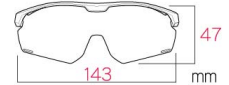

AF-30XL

SHORT BUMPER & NOSE GUARD

標準装備

ショートバンパーを装着することでレンズのブレを抑えることが可能になりました。ショートバンパーは付け外し自由。かつ30XSでは左右間の幅もご自身で自由に決められます。好みに応じて装着してください。ノーズガードはレンズが鼻に直接当たるのが気になる方におすすめのアイテムです。こちらも好みに応じて付け外ししてください。