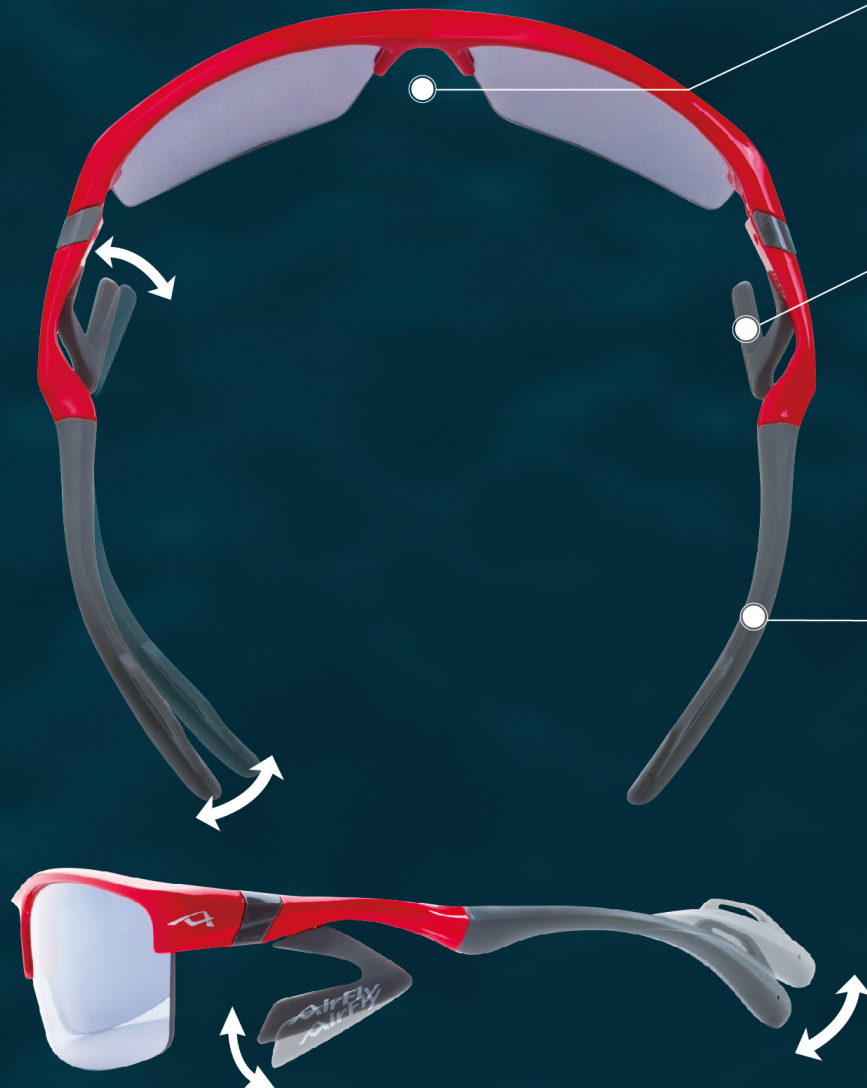

AirFly エアフライ

Beyond the Limit

AirFly
TECHNOLOGY

NOSEPAD FREE

鼻パッドはありません

エアフライに鼻パッドはありません。鼻骨を圧迫したり赤い跡が付く心配はありません。
There is no Nosepad and no pressure on your nose.

SIDE PAD

サイドパッドを頬骨にて支えます

軽量で耐久性の高いチタン芯が入っており、顔幅に合わせて左右に調整可能です。安定性があり、頭を振っても大変ズレにくい構造です。

AirFly is supported by side-pads instead of nose-pads. The durable titanium core inside can be adjustable to fit your face making AirFly very stable and non-slip.

JUST FIT

頭の形に合わせて沿うように調整可能

金属の芯が入っており、自在に曲げ具合を変えられます。ピッタリと頭に沿うように調整可能。

AirFly is can be adjustable freely. There is meal core inside the rubber temple which is also adjustable and can be moved left, right, up and down to fit your head.

BENEFICIAL TO WOMEN

女性にも優しい「AirFly」

ノーズパッドが無いので鼻に跡付きません。また、まつげにレンズが当たらないように調整してかけることができます。

Due to the Nosepad free structure, no trace will be visible on your nose and you can wear it not too close to your eyes to prevent the lens from touching longer eyelashes.

エアフライは国内・鯖江にて設計しています

日本 : No. 5243454 No. 5697196
米国 : No. 8287123B2
香港 : HK 1152116
中国 : ZL200880126217X
韓国 : 10-1414726
欧州 : 特許申請中

「AirFly」は(有)ブリッヂコーポレーションのネオジンテクノロジーを採用したスポーツサングラスです。