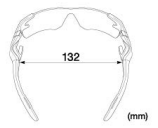

AF-301WW Series
[POLARIZED]
偏光

UNISEX size

POLARIZED LENS
偏光レンズ
6BASE LENS
6カーブレンズ
27.5g

度付き非対応

- GOLF
- FISHING
- BASEBALL
- SKI
- and more