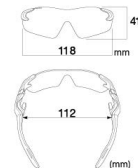

for KIDS AF-901 Series

キッズ用サイズ
~10歳まで

SPORTY SHAPE LENS
スポーツシェイプレンズ
6BASE LENS
6カーブレンズ
24.5g
度付き非対応

useful
any
sports!
ALL-AROUND