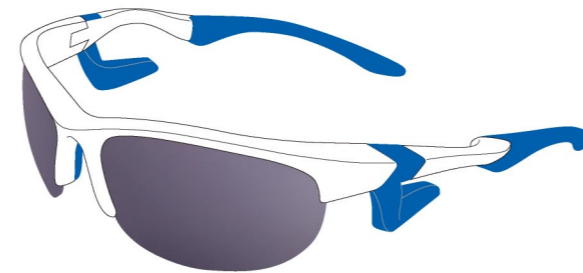

■FRAME / WHITE
■LENS / RED GOLD MIRROR

■FRAME / WHITE
■LENS / LIGHT GRAY

■FRAME / WHITE
■LENS / DARK GRAY

■FRAME / WHITE
■LENS / BROWN

■FRAME / WHITE
■LENS / LIGHT BROWN

■FRAME / NAVY BLUE
■LENS / RED GOLD MIRROR

■FRAME / GUN METALLIC
■LENS / LIGHT BROWN